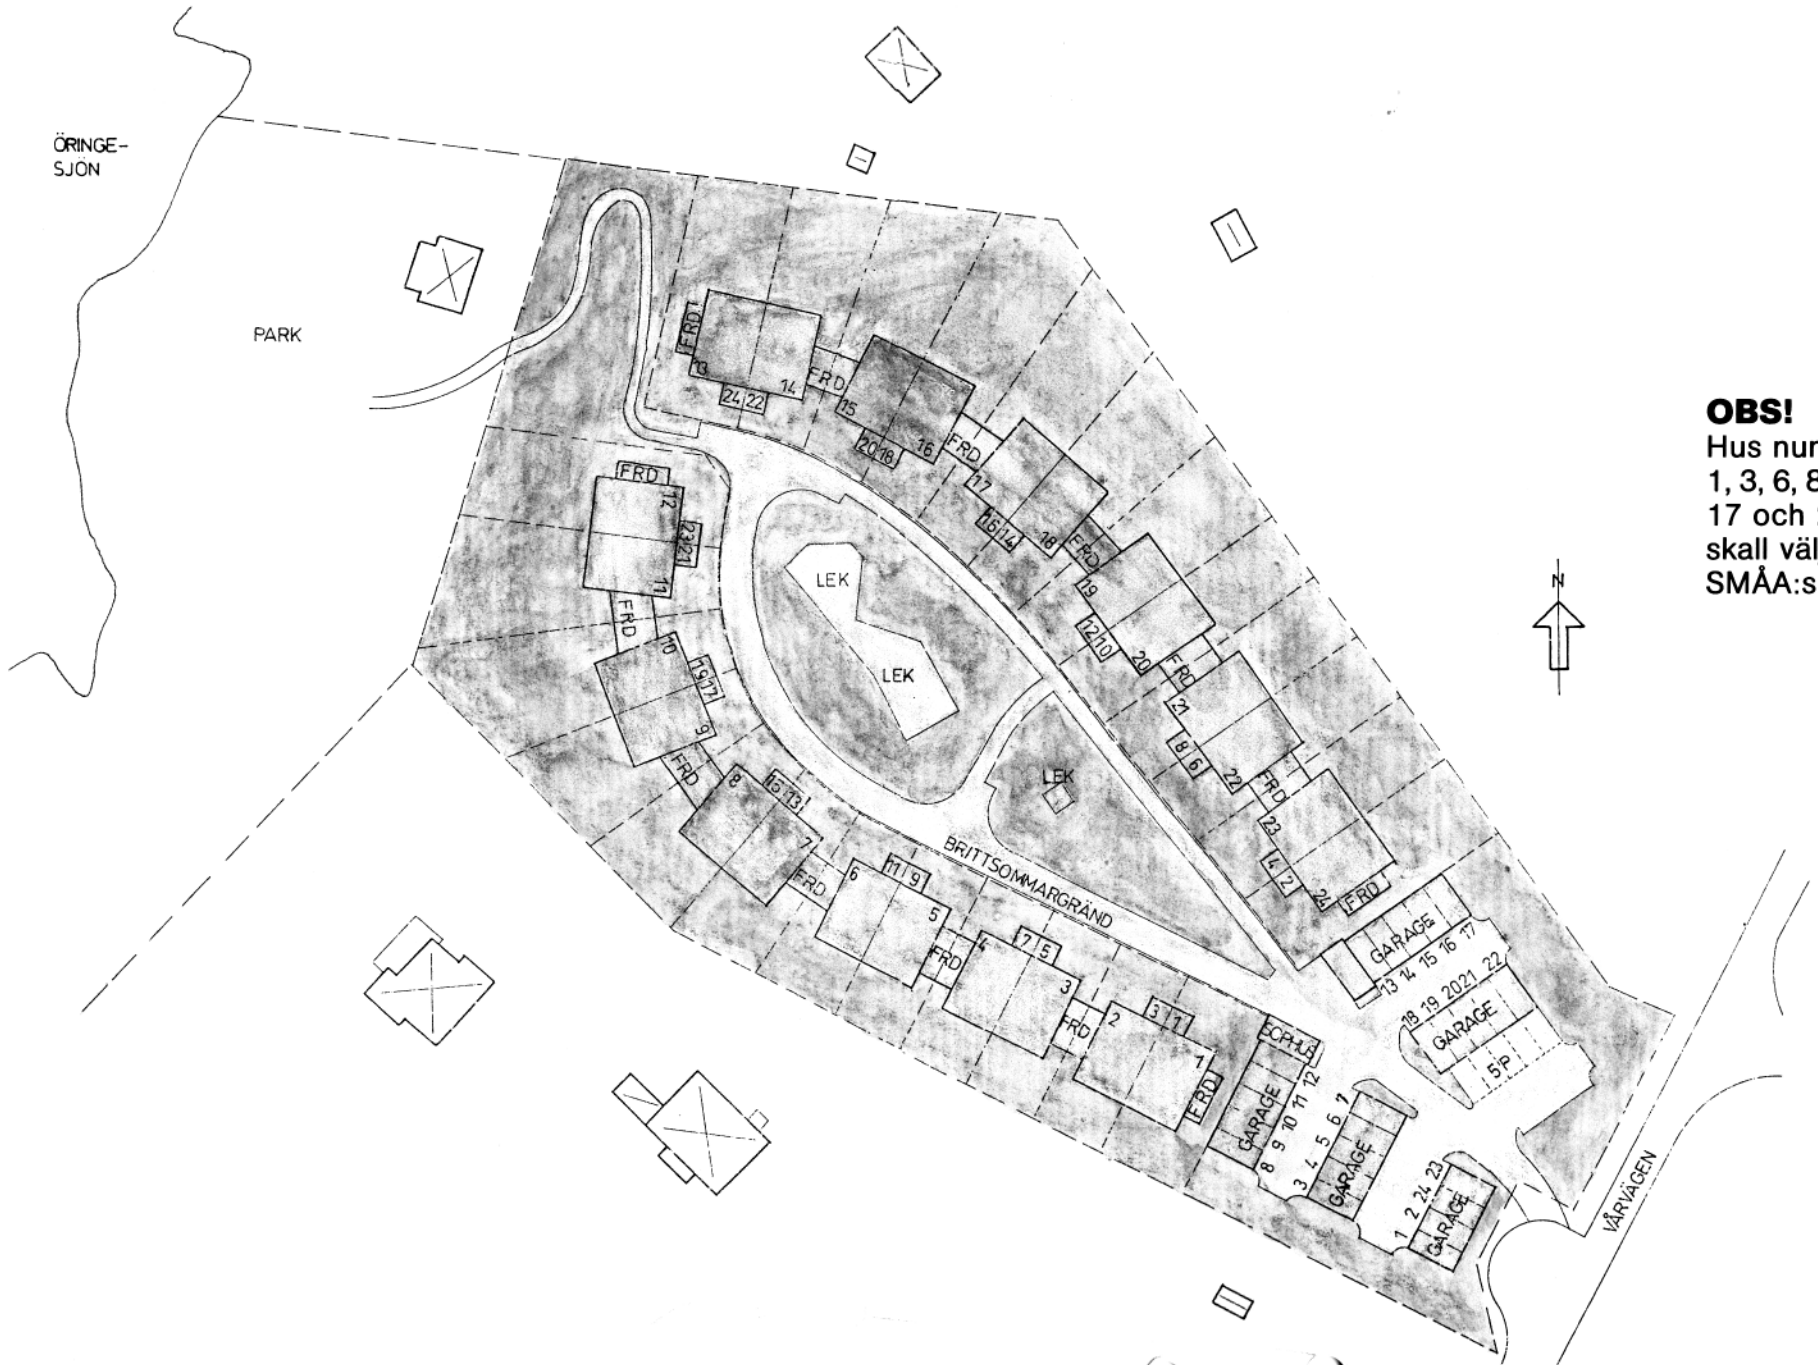

Del av Kv. ROTVIK, 24 stycken parhuslägenheter typ 495 C.

**OBS!**  
Hus nummer  
1, 3, 6, 8, 11, 13,  
17 och 21  
skall väljas av  
SMÅA:s kunder.